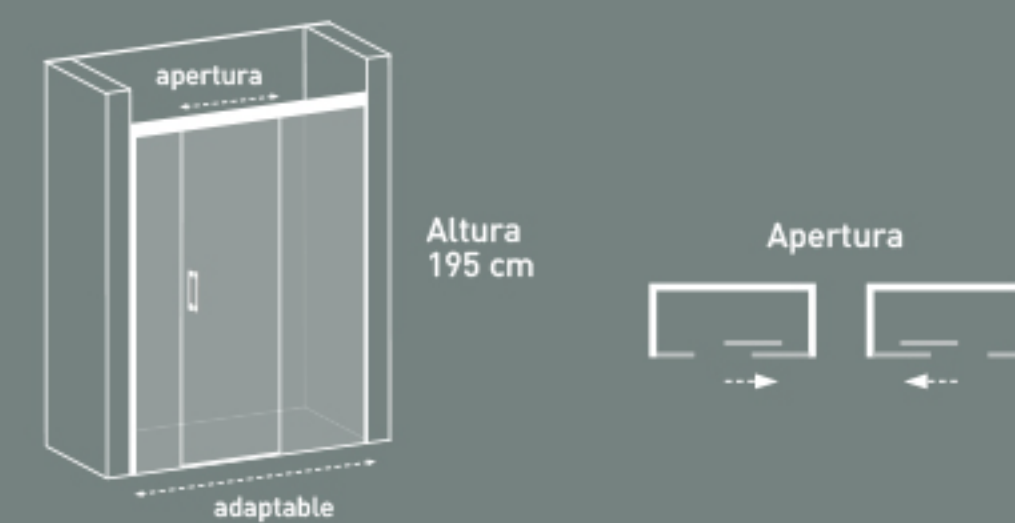

Frente de ducha

Corredera
1 puerta central + 2 fijos

-  **TRATAMIENTO ANTICAL**
Fast Clean a doble cara
-  **PERFILERIA MINIMALISTA**
Instalación sin taladros
-  **VIDRIO TEMPLADO**
6 mm
-  **ALTURA**
195 cm
-  **CIERRE**
magnético oculto
-  **PUERTAS REVERSIBLES**
instalación a izquierda o derecha
-  **DOBLE ASA**
tirador asa interior y exterior
-  **VIDRIO**
transparente o decorado impresión digital

Codificación (XXX):

Antepenúltimo dígito

Acabado perfilera:

- 0 - Cromo 
- 1 - Negro 
- 2 - Blanco 

IMPORTANTE

Indicar la medida del vidrio fijo contra el que cierra la puerta según tabla:

Vidrio fijo	31	33	36	38	41	43	46	49	51	56	61
-------------	----	----	----	----	----	----	----	----	----	----	----

cm	TRANSPARENTE en stock	DECORACIÓN ESTÁNDAR en stock
		
140	135-140	
145	140,1-145	
150	145,1-150	
155	150,1-155	
160	155,1-160	
165	160,1-165	
170	165,1-170	
175	170,1-175	
180	175,1-180	
185	180,1-185	
190	185,1-190	
195	190,1-195	
200	195,1-200	
205	200,1-205	
210	205,1-210	
215	210,1-215	
220	215,1-220	