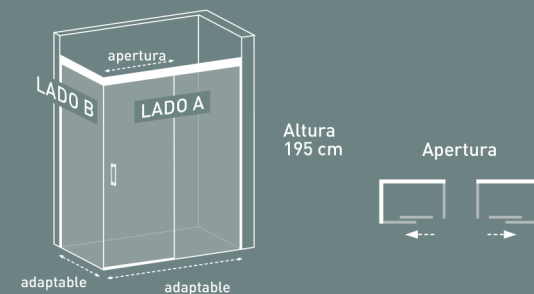

Tirador uñero (opcional) +30 puntos.

Rectangular

Corredera acceso frontal
1 puerta + 1 fijo + 1 fijo lateral

-  **TRATAMIENTO ANTICAL**
Fast Clean a doble cara
-  **PERFILERIA MINIMALISTA**
-  **VIDRIO TEMPLADO**
6 mm
-  **ALTURA**
195 cm
-  **CIERRE**
magnético
-  **REVERSIBLE**
instalación a izquierda o derecha
-  **CRUCE DE PUERTAS**
entre 1 y 6 cm
-  **DOBLE ASA**
tirador asa interior y exterior
-  **VIDRIO**
transparente o decorado impresión digital

Decoración estándar 01 en stock

	cm	adaptable	apertura
LADO B	70	67,5-69	-
	71	69,1-70,6	-
	75	74,1-75,6	-
	80	77,5-79	-
	81	79,1-80,6	-
	85	84,1-85,6	-
	90	87,5-89	-
LADO A	100	97,5-99	-
	120	115-120	46-52
	125	120,1-125	49-53
	130	125,1-130	53-57
	135	130,1-135	54-58
	140	135,1-140	58-62
	145	140,1-145	59-63
	150	145,1-150	63-67
	155	150,1-155	64-68
	160	155,1-160	68-72
	165	160,1-165	69-73
	170	165,1-170	71-75
	175	170,1-175	71-75
180	175,1-180	71-75	
185	180,1-185	71-75	
190	185,1-190	71-75	
195	190,1-195	71-75	
200	195,1-201	71-75	