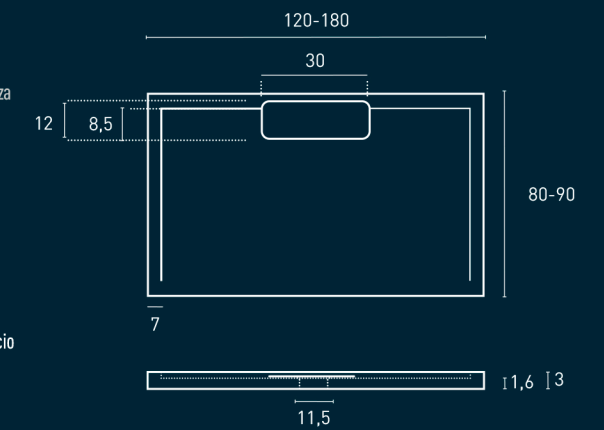

Válvula Horizontal de Ø 9 cm incluida en el precio  
Válvula Horizontal de Ø 9 cm incluída no preço

Certificado de conformidad europea  
Certificado de conformidade europeia

Fabricado en España  
Fabricado em Espanha

### Medidas especiales | Medidas especiais

Largo especial: no disponible.  
Comprimento especial: não disponível.

Ancho especial: fabricación cm a cm entre 80 y 90 cm.  
El precio es el de la medida de 90 +10%.  
Largura especial: fabricar cm a cm entre 80 e 90 cm. O preço é o da medida de 90 + 10 %.