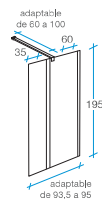

BAÑO TOTAL

Walk in

1 puerta o 1 puerta + 1 fijo

-  Cristal templado de 6 mm.
-  Itura 195 cm.
-  Perfilera aluminio 1.1.
-  Sin perfilera inferior.
-  Incluye perfil de compensación de 20 mm.
-  Fácil instalación.
-  Reversible.
-  Embalaje de alta seguridad.
-  Certificado de conformidad Europea.

Brazo extensible en ancho desde 60 a 100 cm.

Opciones

-  Transparente o serigrafía al ácido.

Puerta abatible hacia interior y exterior

90 cm

Transparente REF. A-10 PVR 199
1 

95 cm

Transparente REF. A-30 PVR 225
1 

115 cm

Transparente REF. A-6 PVR 240
1 

135 cm

Transparente REF. A-7 PVR 265
1 

120 cm

Serigrafía REF. A-8 PVR 279
1 

140 cm

Serigrafía REF. A-9 PVR 299
1 