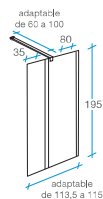

BAÑO TOTAL

Walk in

1 puerta o 1 puerta + 1 fijo

-  Cristal templado de 6 mm.
-  Itura 195 cm.
-  Perfilera aluminio 1.1.
-  Sin perfilera inferior.
-  Incluye perfil de compensación de 20 mm.
-  Fácil instalación.
-  Reversible.
-  Embalaje de alta seguridad.
-  Certificado de conformidad Europea.

Brazo extensible en ancho desde 60 a 100 cm.

Opciones

-  Transparente o serigrafía al ácido.

Puerta abatible hacia interior y exterior

90 cm

Transparente REF. A-10 PVR 199
1 

95 cm

Transparente REF. A-30 PVR 225
1 

115 cm

Transparente REF. A-6 PVR 240
1 

135 cm

Transparente REF. A-7 PVR 265
1 

120 cm

Serigrafía REF. A-8 PVR 279
1 

140 cm

Serigrafía REF. A-9 PVR 299
1 