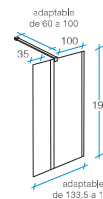

BAÑO TOTAL

Walk in

1 puerta o 1 puerta + 1 fijo

-  Cristal templado de 6 mm.
-  Itura 195 cm.
-  Perfilera aluminio 1.1.
-  Sin perfilera inferior.
-  Incluye perfil de compensación de 20 mm.
-  Fácil instalación.
-  Reversible.
-  Embalaje de alta seguridad.
-  Certificado de conformidad Europea.

Brazo extensible en ancho desde 60 a 100 cm.

Opciones

-  Transparente o serigrafía al ácido.

Puerta abatible hacia interior y exterior

90 cm

Transparente REF. A-10 PVR 199
1 

95 cm

Transparente REF. A-30 PVR 225
1 

115 cm

Transparente REF. A-6 PVR 240
1 

135 cm

Transparente REF. A-7 PVR 265
1 

120 cm

Serigrafía REF. A-8 PVR 279
1 

140 cm

Serigrafía REF. A-9 PVR 299
1 