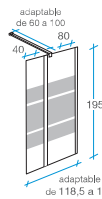

BAÑO TOTAL

Walk in

1 puerta o 1 puerta + 1 fijo

-  Cristal templado de 6 mm.
-  Itura 195 cm.
-  Perfilera aluminio 1.1.
-  Sin perfilera inferior.
-  Incluye perfil de compensación de 20 mm.
-  Fácil instalación.
-  Reversible.
-  Embalaje de alta seguridad.
-  Certificado de conformidad Europea.

Brazo extensible en ancho desde 60 a 100 cm.

Opciones

-  Transparente o serigrafía al ácido.

Puerta abatible hacia interior y exterior

90 cm

Transparente REF. A-10 PVR 199
1 

95 cm

Transparente REF. A-30 PVR 225
1 

115 cm

Transparente REF. A-6 PVR 240
1 

135 cm

Transparente REF. A-7 PVR 265
1 

120 cm

Serigrafía REF. A-8 PVR 279
1 

140 cm

Serigrafía REF. A-9 PVR 299
1 