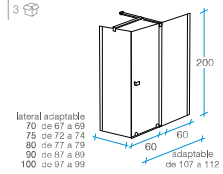

110 cm

Frente 110 + Lateral fijo		90		100	
70	75	80	80	90	100
REF.	REF.	REF.	REF.	REF.	REF.
A-13	A-13	A-13	A-13	A-13	A-13
A-22	A-22	A-22	A-22	A-22	A-22
A-14	A-29	A-15	A-16	A-17	A-17
P-20	P-20	P-20	P-20	P-20	P-20