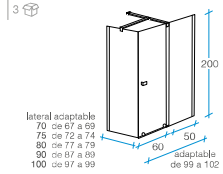

100 cm

Frente 100 + Lateral fijo		90		100	
70	75	80	80	90	100
REF.	REF.	REF.	REF.	REF.	REF.
A-12	A-12	A-12	A-12	A-12	A-12
A-22	A-22	A-22	A-22	A-22	A-22
A-14	A-29	A-15	A-16	A-17	A-17
P-20	P-20	P-20	P-20	P-20	P-20