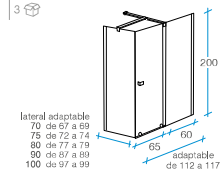

115 cm

Frente 115 + Lateral fijo		90		100	
70	75	80	80	90	100
REF.	REF.	REF.	REF.	REF.	REF.
A-13	A-13	A-13	A-13	A-13	A-13
A-25	A-25	A-25	A-25	A-25	A-25
A-14	A-29	A-15	A-16	A-17	A-17
P-20	P-20	P-20	P-20	P-20	P-20